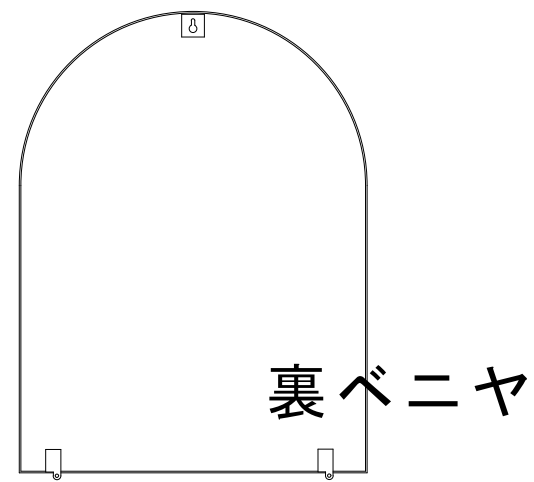

t 5

仕様 枠 アルミ
サイズ 460 x 610
鏡 5mm厚